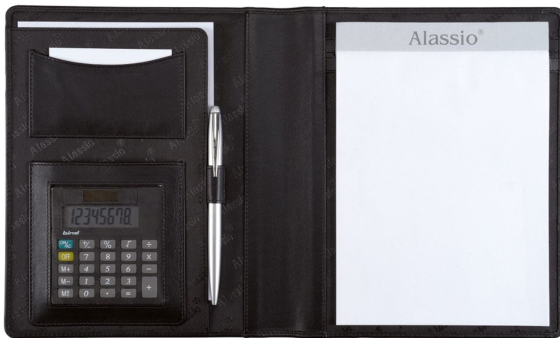

Artikel-Nr. 43004-1

SCHREIBMAPPE A5 BORMIO

Taschenrechner, Block, A5-Einschubfach, Visitenkartenfach, Klarsichtfach.

Eigenschaften

Farbe: schwarz

Material: Lederimitat

Maße: ca. 23 × 18 × 2 cm

Gewicht: ca. 0,36 kg

Werbeanbringung

Druck

Laser

[icon name="juescha-icons-icon-2 fa-xl"
prefix="fak"] Prägung
Doming

SCHREIBMAPPE A5 BORMIO

Taschenrechner, Block, A5-Einschubfach, Visitenkartenfach, Klarsichtfach.

Die Schreibmappe A5 Bormio von Alassio ist eine hochwertige und elegante Mappe, die aus feinstem, strapazierfähigem Kunstleder gefertigt ist und in schwarz erhältlich ist.

Die Schreibmappe bietet im Inneren einen Taschenrechner sowie zahlreiche Fächer und Taschen für Notizblöcke, Visitenkarten, Stifte und andere Büroartikel. Ein Block in A5-Größe ist ebenfalls enthalten, was das Schreiben und Arbeiten auf der Mappe besonders komfortabel macht. Insgesamt ist die Schreibmappe A5 Bormio von Alassio eine stilvolle und praktische Lösung für Geschäftsleute, Studenten und alle, die viel unterwegs arbeiten und Wert auf eine professionelle Arbeitsumgebung legen.