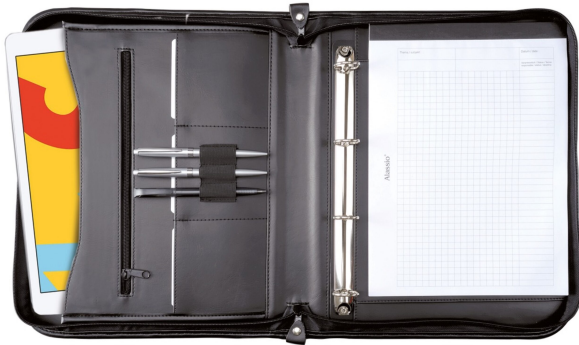

Artikel-Nr. 30014

RINGBUCHMAPPE A4 LIMONE

Herausnehmbare Ringmechanik, Fächertasche, Einschubfach für einen A4 Schreibblock, drei Einsteckfächer, drei elastische Stifteschlaufen, Reißverschlussfach außen.

Eigenschaften

Farbe: schwarz

Material: Leder

Maße: ca. 36 × 28,5 × 4 cm

Gewicht: ca. 1,04 kg

Werbeanbringung

Druck

Laser

Die Ringbuchmappe A4 Limone in Schwarz von Alassio ist eine elegante und praktische Organizer-Lösung für den Büroalltag. Die Mappe besteht aus hochwertigem Leder und verfügt über eine strukturierte Oberfläche, die dem Material eine ansprechende Optik verleiht.

Die Ringbuchmappe A4 Limone in Schwarz von Alassio ist mit einem umlaufenden Reißverschluss ausgestattet, der die Mappe sicher verschließt und den Inhalt vor Staub und Schmutz schützt.

Im Inneren der Mappe gibt es Fächer und Taschen, die zur Organisation von Visitenkarten, Stiften und anderen Büroartikeln dienen. Es gibt auch ein Einschubfach für lose Blätter oder Notizen. Ein weiteres Highlight ist der integrierte Schreibblock, der für schnelle Notizen und Mitschriften ideal ist.