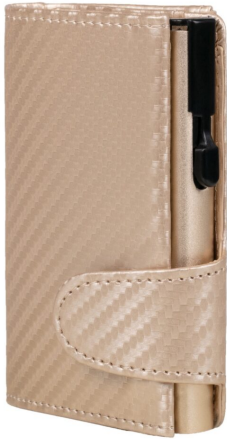

[mehr Informationen](#)

CLICKSAFE BÖRSE

Artikel-Nr. 962105

Clicksafe Börse Börse mit Aluminium Tresor für bis zu acht Karten, Click-Mechanismus, RFID Safe, Münzfach, Scheinfach, zusätzliches Kredit-...

Maße	10 × 6 × 2 cm
Farbe	Tresor: silber; Börse / Wallet: braun
Material	Tresor: Aluminium; Börse / Wallet: Lederimitat
Maße	ca. 10.0 × 6.5 × 2.5 cm

[mehr Informationen](#)

CLICKSAFE BÖRSE

Artikel-Nr. 963106

Clicksafe Börse Börse mit Aluminium Tresor für bis zu acht Karten, Click-Mechanismus, RFID Safe, Münzfach, Scheinfach, zusätzliches Kredit-...

Maße	10 × 6 × 2 cm
Farbe	Tresor: champagner; Börse / Wallet: grau
Material	Tresor: Aluminium; Börse / Wallet: Lederimitat
Maße	ca. 10.0 × 6.5 × 2.5 cm

[mehr Informationen](#)

CLICKSAFE BÖRSE

Artikel-Nr. 963407

Clicksafe Börse Börse mit Aluminium Tresor für bis zu acht Karten, Click-Mechanismus, RFID Safe, Münzfach, Scheinfach, zusätzliches Kredit-...

Maße 10 × 6 × 2 cm
Farbe Tresor: champagner/
champagne; Börse / Wallet: champagner
carbon
Material Tresor: Aluminium;
Börse / Wallet: Lederimitat
Maße ca. 10.0 × 6.5 × 2.5 cm

[mehr Informationen](#)

CLICKSAFE BÖRSE

Artikel-Nr. 961401

Clicksafe Börse Börse mit Aluminium Tresor für bis zu acht Karten, Click-Mechanismus, RFID Safe, Münzfach, Scheinfach, zusätzliches Kredit-...

Maße 10 × 6 × 2 cm
Farbe Tresor: schwarz;
Börse / Wallet: schwarz carbon
Material Tresor: Aluminium;
Börse / Wallet: Lederimitat
Maße ca. 10.0 × 6.5 × 2.5 cm