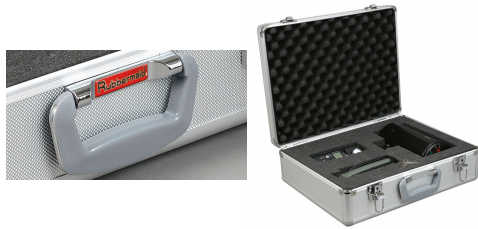

MULTIFUNKTIONS-KOFFER STRATOS III

Artikel-Nr. 45137

- Robustes Aluminiumgehäuse in Silber
- Zwei abschließbare Schlösser
- Noppen- & Raster-Schaumstoffeinlagen
- Vielseitig einsetzbar & mobil

Maße 36 × 46 × 14 cm

[mehr Informationen](#)

MULTIFUNKTIONS-KOFFER STRATOS IV

Artikel-Nr. 45138

Stabiler Aluminiumrahmen mit verstärkten Ecken
Zwei abschließbare Schlösser
Leicht, robust & vielseitig einsetzbar
Bequemer Tragegriff...

Maße 36 × 46 × 19 cm

[mehr Informationen](#)

MULTIFUNKTIONS-KOFFER STRATOS V

Artikel-Nr. 45139

Robustes Aluminiumgehäuse mit silberner Oberfläche
Kratzfest, wasserabweisend & alltagstauglich
Zwei abschließbare Schlösser

Maße 48 × 52 × 18 cm

[mehr Informationen](#)