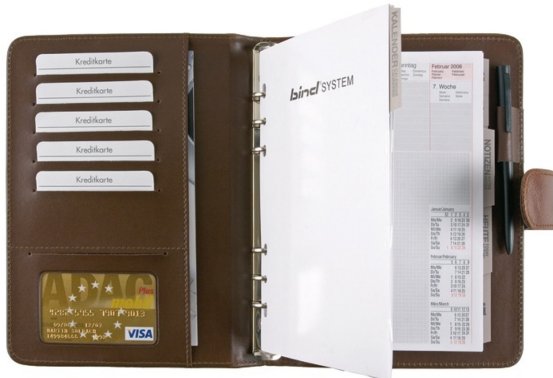

SYSTEMPLANER A5

Artikel-Nr. 15601

Eigenschaften

Farbe: braun

Material: Lederimitat

Maße: ca. 24 × 19 × 4 cm

Werbeanbringung

Druck

[icon name="juescha-icons-icon-2 fa-xl" prefix="fak"] Prägung
Doming

SYSTEMPLANER A5

Systemplaner aus Lederimitat, ausgestattet mit: Kalender 1 Woche = 2 Seiten, 6-sprachig, D/E/F/S/I/NL, fünf Visitenkartenfächern, einem Klarsichtfensterfach, einem Einschubfach für lose Blattsammlungen, einer Schreibgeräteschleufe, Druckknopfverschluss.

Der Systemplaner A5 in braun von Bind ist ein hochwertiges und praktisches Planungstool für den täglichen Gebrauch. Der Planer hat eine Größe von A5 und ist daher kompakt und leicht zu transportieren. Er ist ideal für den Einsatz im Büro, zu Hause oder unterwegs. Der Planer verfügt über ein robustes braunes Cover aus strapazierfähigem Leder, das sich angenehm anfühlt und einen stilvollen Eindruck vermittelt. Das Cover ist einfach zu reinigen und hält den Planer sicher geschlossen. Im Inneren des Planers befinden sich zahlreiche nützliche Funktionen, die Ihnen helfen, Ihren Tag optimal zu planen und zu organisieren. Der Planer verfügt über einen Wochenplaner mit sieben Tagen, der genügend Platz bietet, um Ihre Termine und Aufgaben übersichtlich zu notieren. Der Systemplaner A5 von Bind ist kompatibel mit den meisten A5-Format-Einlagen und kann daher jederzeit individualisiert werden. Er wird mit einem Stift geliefert, der in der praktischen Stiftschleufe des Planers befestigt werden kann. Der Planer eignet sich perfekt als Geschenk für Geschäftspartner oder Freunde, die viel Wert auf Organisation und Planung legen.