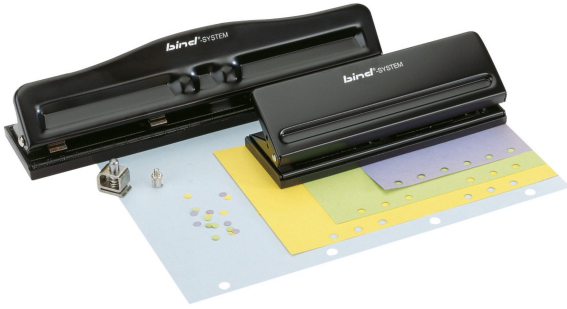

## LOCHER

Artikel-Nr. T 5005

---

### Eigenschaften

Farbe: schwarz

Material: Metall

Maße: ca. 29 × 6 × 5 cm

## LOCHER

Bind-Systemlocher für A5 bis A4 Formate; 2-, 4-, 6-fach-Lochung. Stanzen einzeln verstell- und herausnehmbar. Der schwarze Locher von Bind ist ein hochwertiges Bürogerät, das durch seine robuste Verarbeitung und seine hohe Funktionalität überzeugt. Der Locher ist ideal für den Einsatz in Büros, Schulen oder zu Hause geeignet und kann Papier problemlos lochen. Das Gerät ist aus stabilem Metall gefertigt und verfügt über eine rutschfeste Unterseite, die für eine hohe Standfestigkeit sorgt. Der Griff des Lochers ist ergonomisch geformt und ermöglicht ein einfaches und komfortables Locherlebnis. Der schwarze Locher von Bind ist mit einem komfortablen Griffmechanismus ausgestattet, der eine mühelose Bedienung ermöglicht. Die Lochstanzungen sind sauber und präzise, so dass das Papier nicht ausfranst oder reißt. Insgesamt ist der schwarze Locher von Bind eine empfehlenswerte Wahl für jeden, der einen zuverlässigen und langlebigen Locher sucht.