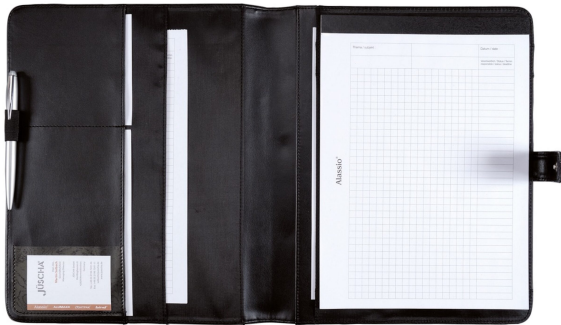

SCHREIBMAPPE A4 FANO

Artikel-Nr. 30073

Eigenschaften

Farbe: schwarz

Material: FINEtouch-Lederimitat & Nylon & nylon

Maße: ca. 32 × 26,5 × 2 cm

Gewicht: ca. 0,55 kg

Werbeanbringung

Druck

Laser

[icon name="juescha-icons-icon-2 fa-xl"
prefix="fak"] Prägung
Doming

SCHREIBMAPPE A4 FANO

Lasche mit Druckknopfverschluss, A4 Einschubfach. Innen: Block, Stiftschlaufe, Visitenkartenfach, zwei A4 Einschubfächer.

Die A4 Schreibmappe Fano von Alassio ist eine elegante und praktische Wahl für den Büroalltag oder Geschäftsreisen. Die Mappe ist in schwarzem FINEtouch-Lederimitat gefertigt und hat eine Größe von 32 x 26,5 x 2 cm.

Im Inneren der Mappe befinden sich zahlreiche Fächer und Taschen, um alle wichtigen Dokumente und Utensilien geordnet aufzubewahren. Es gibt eine A4-Schreibblockhalterung sowie ein großes Einsteckfach für Dokumente. Zudem gibt es ein Kartenfach und eine Stiftschlaufe. Geschlossen wird die Mappe mit einem Druckknopfverschluss. Die Schreibmappe Fano von Alassio ist eine stilvolle und praktische Wahl für alle, die Wert auf Organisation und Eleganz legen.