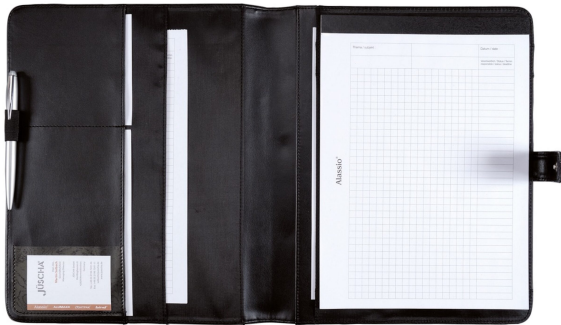

## SCHREIBMAPPE A4 FANO

Artikel-Nr. 30073

### Eigenschaften

Farbe: schwarz

Material: FINEtouch-Lederimitat & Nylon & nylon

Maße: ca. 32 × 26,5 × 2 cm

Gewicht: ca. 0,55 kg

## SCHREIBMAPPE A4 FANO

Lasche mit Druckknopfverschluss, A4 Einschubfach. Innen: Block, Stiftschlaufe, Visitenkartenfach, zwei A4 Einschubfächer.

Die A4 Schreibmappe Fano von Alassio ist eine elegante und praktische Wahl für den Büroalltag oder Geschäftsreisen. Die Mappe ist in schwarzem FINEtouch-Lederimitat gefertigt und hat eine Größe von 32 x 26,5 x 2 cm.

Im Inneren der Mappe befinden sich zahlreiche Fächer und Taschen, um alle wichtigen Dokumente und Utensilien geordnet aufzubewahren. Es gibt eine A4-Schreibblockhalterung sowie ein großes Einsteckfach für Dokumente. Zudem gibt es ein Kartenfach und eine Stiftschlaufe. Geschlossen wird die Mappe mit einem Druckknopfverschluss. Die Schreibmappe Fano von Alassio ist eine stilvolle und praktische Wahl für alle, die Wert auf Organisation und Eleganz legen.