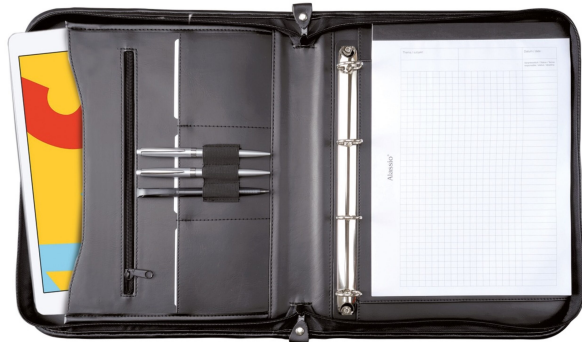

RINGBUCHMAPPE A4 LIMONE

Artikel-Nr. 30014

Eigenschaften

Farbe: schwarz

Material: Leder

Maße: ca. 36 × 28,5 × 4 cm

Gewicht: ca. 1,04 kg

Werbeanbringung

Druck

Laser

[icon name="juescha-icons-icon-2 fa-xl"
prefix="fak"] Prägung
Doming

RINGBUCHMAPPE A4 LIMONE

Herausnehmbare Ringmechanik, Fächertasche, Einschubfach für einen A4 Schreibblock, drei Einsteckfächer, drei elastische Stifeschlaufen, Reißverschlussfach außen.

Die Ringbuchmappe A4 Limone in Schwarz von Alassio ist eine elegante und praktische Organizer-Lösung für den Büroalltag. Die Mappe besteht aus hochwertigem Leder und verfügt über eine strukturierte Oberfläche, die dem Material eine ansprechende Optik verleiht.

Die Ringbuchmappe A4 Limone in Schwarz von Alassio ist mit einem umlaufenden Reißverschluss ausgestattet, der die Mappe sicher verschließt und den Inhalt vor Staub und Schmutz schützt.

Im Inneren der Mappe gibt es Fächer und Taschen, die zur Organisation von Visitenkarten, Stiften und anderen Büroartikeln dienen. Es gibt auch ein Einschubfach für lose Blätter oder Notizen. Ein weiteres Highlight ist der integrierte Schreibblock, der für schnelle Notizen und Mitschriften ideal ist.