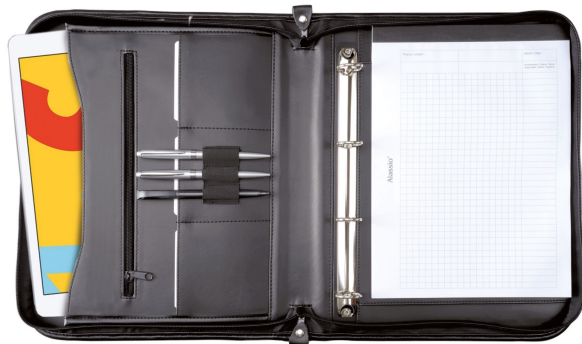

RINGBUCHMAPPE A4 LIMONE

Artikel-Nr. 30014

Eigenschaften

Farbe: schwarz

Material: Leder

Maße: ca. 36 × 28,5 × 4 cm

Gewicht: ca. 1,04 kg

Werbeanbringung

Druck

Laser

[icon name="juescha-icons-icon-2 fa-xl"
prefix="fak"] Prägung
Doming

RINGBUCHMAPPE A4 LIMONE

Herausnehmbare Ringmechanik, Fächertasche, Einschubfach für einen A4 Schreibblock, drei Einsteckfächer, drei elastische Stifeschlaufen, Reißverschlussfach außen.

Die Ringbuchmappe A4 Limone in Schwarz von Alassio ist eine elegante und praktische Organizer-Lösung für den Büroalltag. Die Mappe besteht aus hochwertigem Leder und verfügt über eine strukturierte Oberfläche, die dem Material eine ansprechende Optik verleiht.

Die Ringbuchmappe A4 Limone in Schwarz von Alassio ist mit einem umlaufenden Reißverschluss ausgestattet, der die Mappe sicher verschließt und den Inhalt vor Staub und Schmutz schützt.

Im Inneren der Mappe gibt es Fächer und Taschen, die zur Organisation von Visitenkarten, Stiften und anderen Büroartikeln dienen. Es gibt auch ein Einschubfach für lose Blätter oder Notizen. Ein weiteres Highlight ist der integrierte Schreibblock, der für schnelle Notizen und Mitschriften ideal ist.