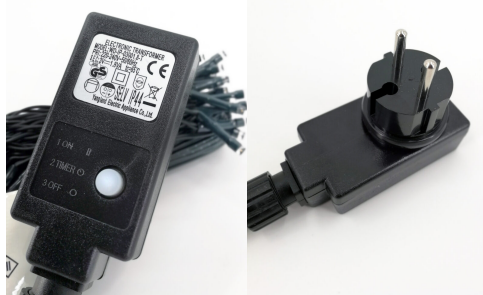

### GELSCHREIBER JAMASIA 30 STÜCK

Artikel-Nr. 999201

- 30 farbenfrohe Gelstifte mit Spezialeffekten
- Säurefreie, ungiftige Tinte
- Feine Strichstärke (0,5–1 mm)
- Bequemer Griff, langlebige Spitze

[mehr Informationen](#)