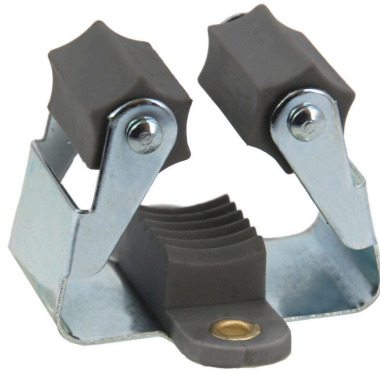

### GARTENSÄGE MIT HOLZHEFT

Artikel-Nr. 998500

Gebogenes 33 cm Sägeblatt für exakte  
Schnitte  
Ergonomischer Softgrip für sicheren  
Halt  
Leichtgewicht: nur 194 g  
Ideal für Äste,...

[mehr Informationen](#)

### ERSATZKLINGE TRAPEZ 60 MM, 50 STÜCK

Artikel-Nr. 998403

50 Stück im Set – ideal für Vorrat  
Hochwertiger SK5 Stahl für  
langanhaltende Schärfe  
Passend für handelsübliche  
Cuttermesser

...

[mehr Informationen](#)

### UNIVERSAL-KLAPPMESSER MIT TRAPEZKLINGE

Artikel-Nr. 998402

Ergonomisches Design aus  
Zinkdruckguss mit Gürtelclip  
Werkzeugloser Klingenwechsel für  
einfache Handhabung  
Inkl. 5 Trapezklingen mit...