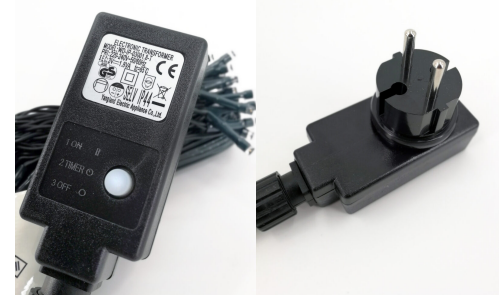

### GELSCHREIBER JAMASIA 30 STÜCK

Artikel-Nr. 999201

- 30 farbenfrohe Gelstifte mit Spezialeffekten
- Säurefreie, ungiftige Tinte
- Feine Strichstärke (0,5–1 mm)
- Bequemer Griff, langlebige Spitze

[mehr Informationen](#)

### LED-LICHTERKETTE 400ER LED

Artikel-Nr. 999105

Energiesparende LED-Lichterkette für außen  
Mit 8-Stunden-Timer und 8 m Zuleitung  
IP44-geschützter Transformator mit EU-Stecker  
LEDs...

[mehr Informationen](#)