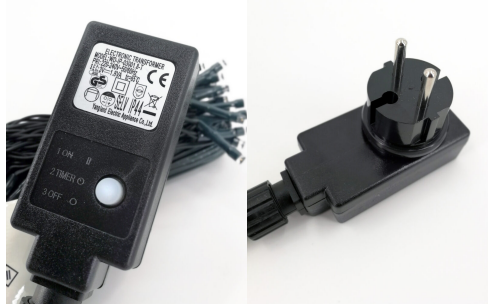

### LED-LICHTERKETTE 400ER LED

Artikel-Nr. 999105

Energiesparende LED-Lichterkette für außen  
Mit 8-Stunden-Timer und 8 m Zuleitung  
IP44-geschützter Transformator mit EU-Stecker  
LEDs...

[mehr Informationen](#)

### LED-LICHTERKETTE 160ER LED

Artikel-Nr. 999102

LED-Lichterkette mit 8-Stunden-Timer  
8 m Zuleitung, LED-Abstand ca. 10 cm  
IP44-Transformator mit EU-Stecker  
Ideal für Außenbereich...

[mehr Informationen](#)