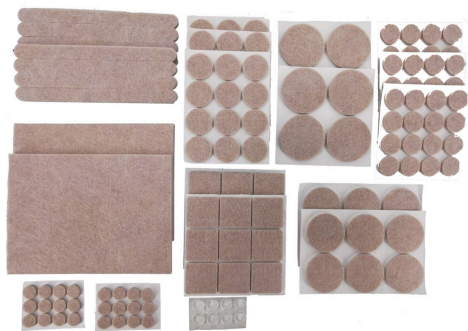

FILZGLEITER SET 156 STÜCK

Artikel-Nr. 998101

Runde Gleiter: 24× Ø12 mm, 48× Ø20 mm, 36× Ø25 mm, 12× Ø38 mm, 8× Ø45 mm

Quadratische Gleiter: 18× 30×30 mm

...

[mehr Informationen](#)