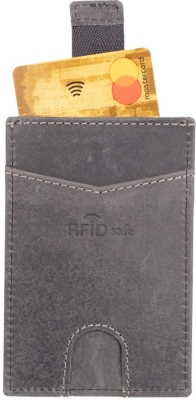

[mehr Informationen](#)

GELDBÖRSE QUERFORMAT RFID

Artikel-Nr. 47254

RFID-geschützt, graues Echtleder
7 Kartenfächer, Münz- & Scheinfächer
Reißverschluss- & Klarsichtfächer
Kompakt: ca. 12 x 9,5 x...

Dimensions 12 x 9 x 2
#!trpst#trp-gettext data-trpgettextoriginal=3612#!trpen#cm#!trpst#/trp-gettext#!trpen#

[mehr Informationen](#)

MINI GELDBÖRSE QUERFORMAT RFID

Artikel-Nr. 47255

- Kompakte Mini-Geldbörse mit RFID-Schutz
- Fächer für Karten, Scheine und Münzen
- Hochwertiges graues Leder
- Ideal für unterwegs

Dimensions 12 x 9 x 2
#!trpst#trp-gettext data-trpgettextoriginal=3612#!trpen#cm#!trpst#/trp-gettext#!trpen#

[mehr Informationen](#)

KARTENETUI RFID

Artikel-Nr. 47259

- Schlankes Kartenetui mit RFID-Schutz
- Zwei Kartenfächer plus Zugbandfach
- Aus hochwertigem, grauem Leder
- Kompakt und ideal für unterwegs

Dimensions 10 × 8 × 2
#!trpst#trp-gettext data-trpgettextoriginal=3612#!trpen#cm#!trpst#/trp-gettext#!trpen#

[mehr Informationen](#)

SCHLÜSSELETUI RFID

Artikel-Nr. 47256

- RFID-Schutz für sichere Daten
- Zwei Schlüsselringe im Hauptfach
- Zusätzliches Reißverschlussfach
- Echtes Leder in Grau