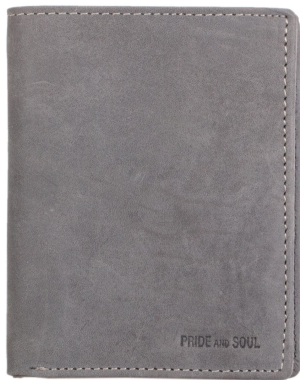

[mehr Informationen](#)

DAMENGELDBÖRSE RFID

Artikel-Nr. 47252

Elegantes Design aus grauem
Echtleder
RFID-Schutz gegen Datendiebstahl
Viele Fächer für Karten, Scheine &
Münzen
Doppeltes Münzfach...

Dimensions 27 × 40 × 16
#!trpst#trp-gettext
data-
trpgettextoriginal=3
612#!trpen#cm#!tr
pst#/trp-
gettext#!trpen#
Farbe Grau
Material Leder
Maße ca. 13 x 10,5 x 2,5
cm

[mehr Informationen](#)

GELDBÖRSE HOCHFORMAT RFID

Artikel-Nr. 47253

- Geldbörse aus grauem Echtleder
- RFID-Schutz gegen Datenklau
- 7 Kartenfächer, 2 Scheinfächer, Münzfach
- Kompakt: 12 x 9,5 x 2,5 cm

Dimensions 13 x 10 x 2
#!trpst#trp-gettext data-trpgettextoriginal=3 612#!trpen#cm#!trpst#/trp-gettext#!trpen#
Farbe Grau
Material Leder
Maße ca. 12 x 9,5 x 2,5 cm