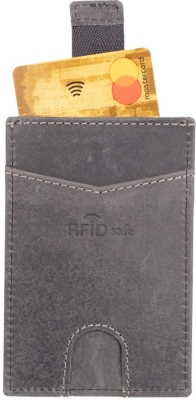

KARTENETUI RFID

Artikel-Nr. 47259

- Schlankes Kartenetui mit RFID-Schutz
- Zwei Kartenfächer plus Zugbandfach
- Aus hochwertigem, grauem Leder
- Kompakt und ideal für unterwegs

Dimensions 10 × 8 × 2
#!trpst#trp-gettext data-trpgettextoriginal=3612#!trpen#cm#!trpst#/trp-gettext#!trpen#

[mehr Informationen](#)