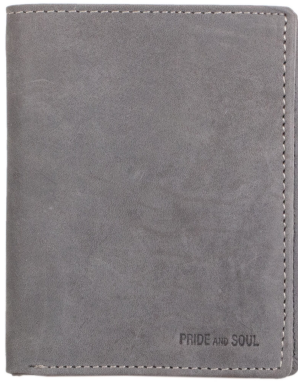

[mehr Informationen](#)

DAMENGELDBÖRSE RFID

Artikel-Nr. 47252

Elegantes Design aus grauem
Echtleder
RFID-Schutz gegen Datendiebstahl
Viele Fächer für Karten, Scheine &
Münzen
Doppeltes Münzfach...

Dimensions 27 × 40 × 16
#!trpst#trp-gettext
data-
trpgettextoriginal=3
612#!trpen#cm#!tr
pst#/trp-
gettext#!trpen#

[mehr Informationen](#)

GELDBÖRSE HOCHFORMAT RFID

Artikel-Nr. 47253

- Geldbörse aus grauem Echtleder
- RFID-Schutz gegen Datenklau
- 7 Kartenfächer, 2 Scheinfächer, Münzfach
- Kompakt: 12 x 9,5 x 2,5 cm

Dimensions 13 x 10 x 2
#!trpst#trp-gettext data-trpgettextoriginal=3612#!trpen#cm#!trpst#/trp-gettext#!trpen#