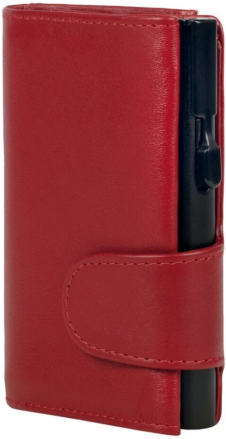

[mehr Informationen](#)

CLICKSAFE BÖRSE

Artikel-Nr. 962305

- RFID-geschützter Aluminium-Tresor
- Für bis zu 8 Karten
- Mit Münz- & Scheinfach
- Schneller Zugriff per Click-Mechanismus

Dimensions 10 × 6 × 2
#ltrpst#trp-gettext data-trpgettoriginal=3612#ltrpen#cm#ltrpst#/trp-gettext#!trpen#
Farbe Tresor: silber; Börse / Wallet: braun
Material Tresor: Aluminium; Börse / Wallet: Hunter Leder
Maße ca. 10.0 x 6,5 x 2,5 cm

[mehr Informationen](#)

CLICKSAFE BÖRSE

Artikel-Nr. 962201

- RFID-geschützter Aluminium-Tresor
- Für bis zu 8 Karten
- Mit Münz- & Scheinfach
- Schneller Zugriff per Click-Mechanismus

Dimensions 10 × 6 × 2
#ltrpst#trp-gettext data-trpgettoriginal=3612#ltrpen#cm#ltrpst#/trp-gettext#!trpen#
Farbe Tresor: schwarz; Börse / Wallet: schwarz
Material Aluminium; Börse / Wallet: Nappa Leder
Maße ca. 10.0 x 6,5 x 2,5 cm

[mehr Informationen](#)

CLICKSAFE BÖRSE

Artikel-Nr. 961203

- RFID-geschützter Aluminium-Tresor
- Für bis zu 8 Karten
- Mit Münz- & Scheinfach
- Schneller Zugriff per Click-Mechanismus

Dimensions 10 × 6 × 2
#ltrpst#trp-gettext data-trpgettextoriginal=3612#ltrpen#cm#ltrpst#/trp-gettext#!trpen#
Farbe Tresor: schwarz; Börse / Wallet: rot
Material Aluminium; Börse / Wallet: Nappa Leder
Maße ca. 10.0 × 6,5 × 2,5 cm

[mehr Informationen](#)

CLICKSAFE BÖRSE

Artikel-Nr. 961202

- RFID-geschützter Aluminium-Tresor
- Für bis zu 8 Karten
- Mit Münz- & Scheinfach
- Schneller Zugriff per Click-Mechanismus

Dimensions 10 × 6 × 2
#ltrpst#trp-gettext data-trpgettextoriginal=3612#ltrpen#cm#ltrpst#/trp-gettext#!trpen#
Farbe Tresor: schwarz; Börse / Wallet: blau
Material Aluminium; Börse / Wallet: Nappa Leder
Maße ca. 10.0 × 6,5 × 2,5 cm