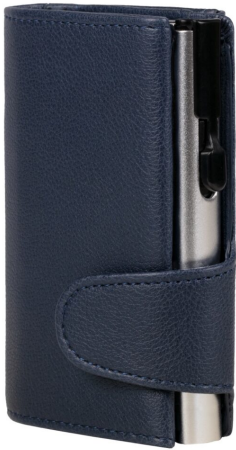

[mehr Informationen](#)

CLICKSAFE BÖRSE

Artikel-Nr. 961101

- RFID-geschützter Aluminium-Tresor
- Für bis zu 8 Karten
- Mit Münz- & Scheinfach
- Schneller Zugriff per Click-Mechanismus

Dimensions 9 × 6 × 1
Farbe Börse / Wallet: schwarz
Material Tresor: Aluminium; Börse / Wallet: Lederimitat
Maße ca. 10,0 x 6,5 x 2,5 cm

[mehr Informationen](#)

CLICKSAFE BÖRSE

Artikel-Nr. 962103

- RFID-geschützter Aluminium-Tresor
- Für bis zu 8 Karten
- Mit Münz- & Scheinfach
- Schneller Zugriff per Click-Mechanismus

Dimensions 10 × 6 × 2
Farbe Tresor: silber; Börse / Wallet: rot
Material Tresor: Aluminium; Börse / Wallet: Lederimitat
Maße ca. 10,0 x 6,5 x 2,5 cm

[mehr Informationen](#)

CLICKSAFE BÖRSE

Artikel-Nr. 962102

- RFID-geschützter Aluminium-Tresor
- Für bis zu 8 Karten
- Mit Münz- & Scheinfach
- Schneller Zugriff per Click-Mechanismus

Dimensions 10 × 6 × 2
#ltrpst#trp-gettext data-trpgettextoriginal=3612#ltrpen#cm#ltrpst#/trp-gettext#!trpen#
Farbe Tresor: silber; Börse / Wallet: blau
Material Tresor: Aluminium; Börse / Wallet: Lederimitat
Maße ca. 10.0 x 6,5 x 2,5 cm

[mehr Informationen](#)

CLICKSAFE BÖRSE

Artikel-Nr. 962105

- RFID-geschützter Aluminium-Tresor
- Für bis zu 8 Karten
- Mit Münz- & Scheinfach
- Schneller Zugriff per Click-Mechanismus

Dimensions 10 × 6 × 2
#ltrpst#trp-gettext data-trpgettextoriginal=3612#ltrpen#cm#ltrpst#/trp-gettext#!trpen#
Farbe Tresor: silber; Börse / Wallet: braun
Material Tresor: Aluminium; Börse / Wallet: Lederimitat
Maße ca. 10.0 x 6,5 x 2,5 cm