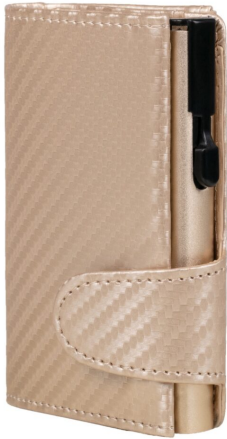

[mehr Informationen](#)

CLICKSAFE BÖRSE

Artikel-Nr. 962105

- RFID-geschützter Aluminium-Tresor
- Für bis zu 8 Karten
- Mit Münz- & Scheinfach
- Schneller Zugriff per Click-Mechanismus

Dimensions 10 × 6 × 2
#ltrpst#trp-gettext data-trpgettextoriginal=3612#ltrpen#cm#ltrpst#/trp-gettext#!trpen#
Farbe Tresor: silber; Börse / Wallet: braun
Material Tresor: Aluminium; Börse / Wallet: Lederimitat
Maße ca. 10.0 x 6,5 x 2,5 cm

[mehr Informationen](#)

CLICKSAFE BÖRSE

Artikel-Nr. 963106

- RFID-geschützter Aluminium-Tresor
- Für bis zu 8 Karten
- Mit Münz- & Scheinfach
- Schneller Zugriff per Click-Mechanismus

Dimensions 10 × 6 × 2
#ltrpst#trp-gettext data-trpgettextoriginal=3612#ltrpen#cm#ltrpst#/trp-gettext#!trpen#
Farbe Tresor: champagner; Börse / Wallet: grau
Material Tresor: Aluminium; Börse / Wallet: Lederimitat
Maße ca. 10.0 x 6,5 x 2,5 cm

[mehr Informationen](#)

CLICKSAFE BÖRSE

Artikel-Nr. 963407

- RFID-geschützter Aluminium-Tresor
- Für bis zu 8 Karten
- Mit Münz- & Scheinfach
- Schneller Zugriff per Click-Mechanismus

Dimensions	10 × 6 × 2 #ltrpst#trp-gettext data- trpgettoriginal=3 612#ltrpen#cm#ltr pst#/trp- getttext#!trpen#
Farbe	Tresor: champagner/ champagne; Börse / Wallet: champagner carbon
Material	Tresor: Aluminium; Börse / Wallet: Lederimitat
Maße	ca. 10.0 x 6,5 x 2,5 cm

[mehr Informationen](#)

CLICKSAFE BÖRSE

Artikel-Nr. 961401

- RFID-geschützter Aluminium-Tresor
- Für bis zu 8 Karten
- Mit Münz- & Scheinfach
- Schneller Zugriff per Click-Mechanismus

Dimensions	10 × 6 × 2 #ltrpst#trp-gettext data- trpgettoriginal=3 612#ltrpen#cm#ltr pst#/trp- getttext#!trpen#
Farbe	Tresor: schwarz; Börse / Wallet: schwarz carbon
Material	Tresor: Aluminium; Börse / Wallet: Lederimitat
Maße	ca. 10.0 x 6,5 x 2,5 cm