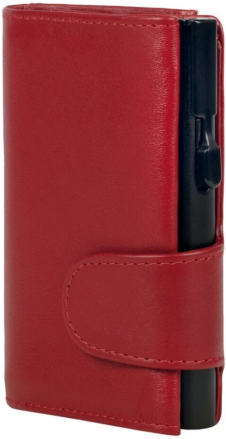

[mehr Informationen](#)

CLICKSAFE BÖRSE

Artikel-Nr. 962305

- RFID-geschützter Aluminium-Tresor
- Für bis zu 8 Karten
- Mit Münz- & Scheinfach
- Schneller Zugriff per Click-Mechanismus

Dimensions 10 × 6 × 2
#ltrp#st#trp-gettext
data-
trpgettextoriginal=3
612#ltrpen#cm#ltr
pst#/trp-
gettext#!trpen#

[mehr Informationen](#)

CLICKSAFE BÖRSE

Artikel-Nr. 962201

- RFID-geschützter Aluminium-Tresor
- Für bis zu 8 Karten
- Mit Münz- & Scheinfach
- Schneller Zugriff per Click-Mechanismus

Dimensions 10 × 6 × 2
#ltrp#st#trp-gettext
data-
trpgettextoriginal=3
612#ltrpen#cm#ltr
pst#/trp-
gettext#!trpen#

[mehr Informationen](#)

CLICKSAFE BÖRSE

Artikel-Nr. 961203

- RFID-geschützter Aluminium-Tresor
- Für bis zu 8 Karten
- Mit Münz- & Scheinfach
- Schneller Zugriff per Click-Mechanismus

Dimensions 10 × 6 × 2
#ltrp#st#trp-gettext
data-
trpgettextoriginal=3
612#ltrpen#cm#ltr
pst#/trp-
gettext#!trpen#

[mehr Informationen](#)

CLICKSAFE BÖRSE

Artikel-Nr. 961202

- RFID-geschützter Aluminium-Tresor
- Für bis zu 8 Karten
- Mit Münz- & Scheinfach
- Schneller Zugriff per Click-Mechanismus

Dimensions 10 × 6 × 2
#ltrp#st#trp-gettext
data-
trpgettextoriginal=3
612#ltrpen#cm#ltr
pst#/trp-
gettext#!trpen#