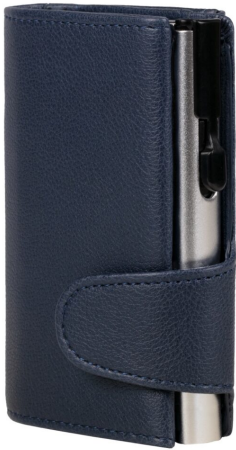

[mehr Informationen](#)

CLICKSAFE BÖRSE

Artikel-Nr. 962103

- RFID-geschützter Aluminium-Tresor
- Für bis zu 8 Karten
- Mit Münz- & Scheinfach
- Schneller Zugriff per Click-Mechanismus

Dimensions 10 × 6 × 2
#!trpst#trp-gettext
data-
trpgettextoriginal=3
612#!trpen#cm#!tr
pst#/trp-
gettext#!trpen#

[mehr Informationen](#)

CLICKSAFE TRESOR

Artikel-Nr. 953000

- Aluminium-Tresor mit RFID-Schutz
- Platz für bis zu 8 Karten
- Click-Mechanismus für schnellen Zugriff
- Kompakt & handlich für unterwegs

Dimensions 9 × 6 × 1
#!trpst#trp-gettext
data-
trpgettextoriginal=3
612#!trpen#cm#!tr
pst#/trp-
gettext#!trpen#

[mehr Informationen](#)

CLICKSAFE BÖRSE

Artikel-Nr. 962102

- RFID-geschützter Aluminium-Tresor
- Für bis zu 8 Karten
- Mit Münz- & Scheinfach
- Schneller Zugriff per Click-Mechanismus

Dimensions 10 × 6 × 2
#ltrpst#trp-gettext
data-
trpgettoriginal=3
612#ltrpen#cm#ltr
pst#/trp-
getttext#!trpen#

[mehr Informationen](#)

CLICKSAFE BÖRSE

Artikel-Nr. 962105

- RFID-geschützter Aluminium-Tresor
- Für bis zu 8 Karten
- Mit Münz- & Scheinfach
- Schneller Zugriff per Click-Mechanismus

Dimensions 10 × 6 × 2
#ltrpst#trp-gettext
data-
trpgettoriginal=3
612#ltrpen#cm#ltr
pst#/trp-
getttext#!trpen#