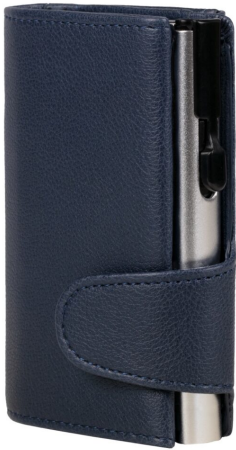

[mehr Informationen](#)

CLICKSAFE BÖRSE

Artikel-Nr. 962103

- RFID-geschützter Aluminium-Tresor
- Für bis zu 8 Karten
- Mit Münz- & Scheinfach
- Schneller Zugriff per Click-Mechanismus

Dimensions 10 × 6 × 2
#!trpst#trp-gettext
data-
trpgetttextoriginal=3
612#!trpen#cm#!tr
pst#/trp-
getttext#!trpen#

[mehr Informationen](#)

CLICKSAFE TRESOR

Artikel-Nr. 953000

- Aluminium-Tresor mit RFID-Schutz
- Platz für bis zu 8 Karten
- Click-Mechanismus für schnellen Zugriff
- Kompakt & handlich für unterwegs

Dimensions 9 × 6 × 1
#!trpst#trp-gettext
data-
trpgetttextoriginal=3
612#!trpen#cm#!tr
pst#/trp-
getttext#!trpen#

[mehr Informationen](#)

CLICKSAFE BÖRSE

Artikel-Nr. 962102

- RFID-geschützter Aluminium-Tresor
- Für bis zu 8 Karten
- Mit Münz- & Scheinfach
- Schneller Zugriff per Click-Mechanismus

Dimensions 10 × 6 × 2
#ltrpst#trp-gettext
data-
trpgettoriginal=3
612#ltrpen#cm#ltr
pst#/trp-
getttext#!trpen#

[mehr Informationen](#)

CLICKSAFE BÖRSE

Artikel-Nr. 962105

- RFID-geschützter Aluminium-Tresor
- Für bis zu 8 Karten
- Mit Münz- & Scheinfach
- Schneller Zugriff per Click-Mechanismus

Dimensions 10 × 6 × 2
#ltrpst#trp-gettext
data-
trpgettoriginal=3
612#ltrpen#cm#ltr
pst#/trp-
getttext#!trpen#