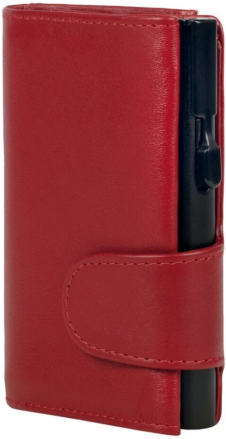

[mehr Informationen](#)

CLICKSAFE BÖRSE

Artikel-Nr. 962305

- RFID-geschützter Aluminium-Tresor
- Für bis zu 8 Karten
- Mit Münz- & Scheinfach
- Schneller Zugriff per Click-Mechanismus

Dimensions 10 × 6 × 2
#ltrp#st#trp-gettext
data-
trpgettextoriginal=3
612#ltrpen#cm#ltr
pst#/trp-
gettext#!trpen#

[mehr Informationen](#)

CLICKSAFE BÖRSE

Artikel-Nr. 962201

- RFID-geschützter Aluminium-Tresor
- Für bis zu 8 Karten
- Mit Münz- & Scheinfach
- Schneller Zugriff per Click-Mechanismus

Dimensions 10 × 6 × 2
#ltrp#st#trp-gettext
data-
trpgettextoriginal=3
612#ltrpen#cm#ltr
pst#/trp-
gettext#!trpen#

[mehr Informationen](#)

CLICKSAFE BÖRSE

Artikel-Nr. 961203

- RFID-geschützter Aluminium-Tresor
- Für bis zu 8 Karten
- Mit Münz- & Scheinfach
- Schneller Zugriff per Click-Mechanismus

Dimensions 10 × 6 × 2
#ltrpst#trp-gettext
data-
trpgettextoriginal=3
612#ltrpen#cm#ltr
pst#/trp-
gettext#!trpen#

[mehr Informationen](#)

CLICKSAFE BÖRSE

Artikel-Nr. 961202

- RFID-geschützter Aluminium-Tresor
- Für bis zu 8 Karten
- Mit Münz- & Scheinfach
- Schneller Zugriff per Click-Mechanismus

Dimensions 10 × 6 × 2
#ltrpst#trp-gettext
data-
trpgettextoriginal=3
612#ltrpen#cm#ltr
pst#/trp-
gettext#!trpen#