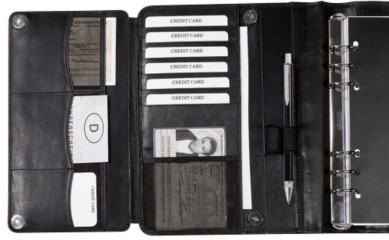

MANAGER-PLANER A5

Artikel-Nr. T 500

Manager-Planer A5 mit
Magnetverschluss
Kalender: 1 Woche auf 2 Seiten
Reißverschlussfach, 6
Visitenkartenfächer
2 Stiftschlaufen inkl....

Dimensions 26 × 21 × 4
#!trpst#trp-gettext
data-
trpgettextoriginal=3
612#!trpen#cm#!tr
pst#/trp-
gettext#!trpen#

[mehr Informationen](#)

MANAGER-PLANER A5

Artikel-Nr. T 501

- A5-Planer mit Magnetverschluss
- Kalender: 1 Tag = 1 Seite, 3-
  sprachig
- Reißverschlussfach &
  Einsteckfach
- 2 Stiftschlaufen inkl. Stift

Dimensions 24 × 20 × 5
#!trpst#trp-gettext
data-
trpgettextoriginal=3
612#!trpen#cm#!tr
pst#/trp-
gettext#!trpen#

[mehr Informationen](#)

MANAGER-PLANER A5

Artikel-Nr. T 300

- A5-Planer mit Reißverschluss
- Kalender: 1 Woche auf 2 Seiten
- Reißverschluss- & Einsteckfach
- 2 Stiftschlaufen mit Quattro-Pen

Dimensions 24 × 20 × 5
#!trpst#trp-gettext
data-
trpgettextoriginal=3
612#!trpen#cm#!tr
pst#/trp-
gettext#!trpen#

[mehr Informationen](#)