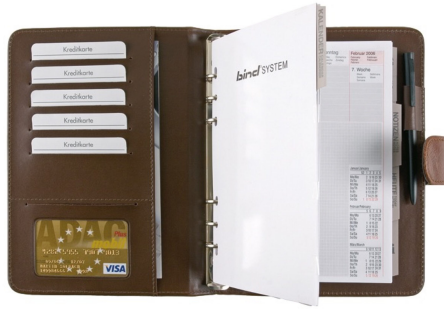

SYSTEMPLANER A5

Artikel-Nr. 15505

Kalender (1 Woche = 2 Seiten, 6-sprachig)
Hochwertiges Leder, kompaktes A5-Format
Praktische Fächer für Karten, Dokumente & Stifte
...

Dimensions 24 × 20 × 4
#!trpst#trp-gettext
data-
trpgettextoriginal=3
612#!trpen#cm#!tr
pst#/trp-
gettext#!trpen#

[mehr Informationen](#)

SYSTEMPLANER A5

Artikel-Nr. 15601

- A5-Systemplaner mit Lederimitat
- 6-sprachiger Wochenkalender
- Mehrere Fächer & Stiftschlaufe
- Praktischer Druckknopfverschluss

Dimensions 24 × 20 × 4
#!trpst#trp-gettext
data-
trpgettextoriginal=3
612#!trpen#cm#!tr
pst#/trp-
gettext#!trpen#

[mehr Informationen](#)

SYSTEMPLANER A5

Artikel-Nr. 15501

- A5-Systemplaner aus Lederimitat
- Kalender: 1 Woche auf 2 Seiten, 6-sprachig
- 3 Visitenkartenfächer, Stiftschlaufe
- Druckknopfverschluss

Dimensions 24 × 19 × 4
#!trpst#trp-gettext
data-
trpgettextoriginal=3
612#!trpen#cm#!tr
pst#/trp-
gettext#!trpen#

[mehr Informationen](#)