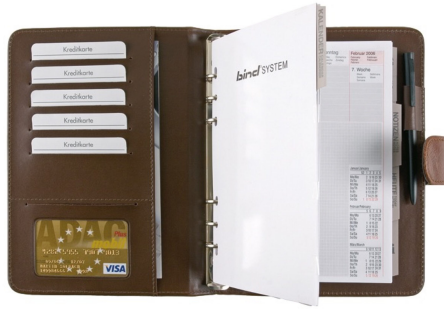

[mehr Informationen](#)

SYSTEMPLANER A5

Artikel-Nr. 15503

Mit Kalender (1 Woche = 2 Seiten, 6-sprachig)
 Inklusive Reißverschlussfach und zwei Stiftschlaufen
 Sechs Visitenkartenfächer und...

Dimensions 25 × 21 × 5
 Farbe Braun
 Material Echt Leder
 Maße ca. 24,5 × 20 × 4 cm

[mehr Informationen](#)

SYSTEMPLANER A5

Artikel-Nr. 15504

- Kalender (1 Woche = 2 Seiten)
- Magnetverschluss & Handyaufsteller
- Reißverschluss- & Einsteckfächer
- Stiftschlaufen & Kartenfächer

Dimensions 24 × 20 × 4
 Farbe Braun
 Material Leder
 Maße ca. 24,5 × 20 × 4 cm

[mehr Informationen](#)

SYSTEMPLANER A5

Artikel-Nr. 15505

Kalender (1 Woche = 2 Seiten, 6-sprachig)
Hochwertiges Leder, kompaktes A5-Format
Praktische Fächer für Karten, Dokumente & Stifte
...

Dimensions 24 × 20 × 4
Farbe Grau
Material Leder
Maße ca. 24,5 × 20 × 4 cm

[mehr Informationen](#)

SYSTEMPLANER A5

Artikel-Nr. 15601

- A5-Systemplaner mit Lederimitat
- 6-sprachiger Wochenkalender
- Mehrere Fächer & Stiftschlaufe
- Praktischer Druckknopfverschluss

Dimensions 24 × 20 × 4
Farbe Braun
Material Lederimitat
Maße ca. 24 × 19 × 4 cm