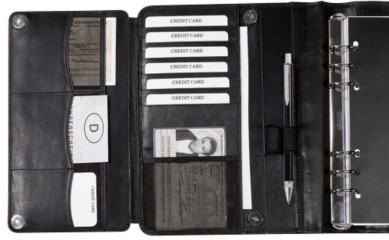

[mehr Informationen](#)

SYSTEMPLANER A5

Artikel-Nr. T 5

Kalender 1 Woche = 2 Seiten
Handlicher A5-Planer mit Magnetverschluss
6-sprachiger Wochenkalender
Reißverschlussfach &...

| | |
|------------|----------------------|
| Dimensions | 34 × 28 × 4 |
| Farbe | Schwarz |
| Material | Nappaleder |
| Maße | ca. 24,5 × 21 × 5 cm |

[mehr Informationen](#)

SYSTEMPLANER A5

Artikel-Nr. T 3

Systemplaner A5 mit Reißverschluss
Wochenkalender, 6-sprachig
Stiftschlaufen & Visitenkartenfächer
Inkl. Stift &...

| | |
|------------|----------------------|
| Dimensions | 24 × 21 × 5 |
| Farbe | Schwarz |
| Material | Nappaleder |
| Maße | ca. 26 × 21 × 4,5 cm |

[mehr Informationen](#)

MANAGER-PLANER A5

Artikel-Nr. T 500

Manager-Planer A5 mit
Magnetverschluss
Kalender: 1 Woche auf 2 Seiten
Reißverschlussfach, 6
Visitenkartenfächer
2 Stiftschlaufen inkl....

Dimensions 26 × 21 × 4
#!trpst#trp-gettext
data-
trpgettextoriginal=3
612#!trpen#cm#!tr
pst#/trp-
gettext#!trpen#
Schwarz
Material Nappaleder
Maße ca. 24,5 × 20 × 5 cm

[mehr Informationen](#)

MANAGER-PLANER A5

Artikel-Nr. T 501

- A5-Planer mit Magnetverschluss
- Kalender: 1 Tag = 1 Seite, 3-
sprachig
- Reißverschlussfach &
Einsteckfach
- 2 Stiftschlaufen inkl. Stift

Dimensions 24 × 20 × 5
#!trpst#trp-gettext
data-
trpgettextoriginal=3
612#!trpen#cm#!tr
pst#/trp-
gettext#!trpen#
Schwarz
Material Nappaleder
Maße ca. 24,5 × 20 × 5 cm