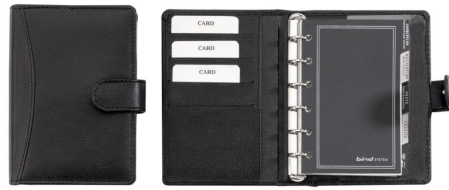

SYSTEMPLANER A7

Artikel-Nr. T 77

- Kalender: 1 Woche = 2 Seiten, 3-sprachig (D/E/F)
- 4 Visitenkartenfächer
- Schreibgeräteschlaufe inkl. Stift
- Praktischer Druckknopfverschluss

Dimensions 20 × 15 × 4
#!trpst#trp-gettext
data-
trpgettextoriginal=3
612#!trpen#cm#!tr
pst#/trp-
gettext#!trpen#
Schwarz
Material Nappaleder
Maße ca. 14,5 × 11 × 3 cm

[mehr Informationen](#)