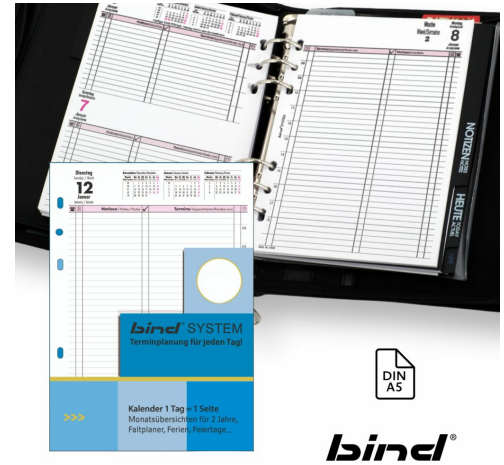

KALENDEREINLAGE

Artikel-Nr. B-5402

- A4 Kalendereinlage
- 1 Woche auf 2 Seiten
- 300 × 298 mm
- Klar strukturiert & übersichtlich

Dimensions 7 × 6 × 7
Farbe Weiß
Material Papier

[mehr Informationen](#)

KALENDEREINLAGE

Artikel-Nr. B-2508

- A5 Kalendereinlage – 1 Woche auf 2 Seiten
- Format: 149 × 210 mm
- 52 Wochen – Montag bis Sonntag
- 6-sprachig: D/E/F/S/I/NL

Farbe Weiß
Material Papier

[mehr Informationen](#)

KALENDEREINLAGE

Artikel-Nr. B-5503

- A5 Kalendereinlage – 1 Tag pro Seite
- Format: 149 × 210 mm
- 3-sprachig: DE / EN / FR
- Viel Platz für tägliche Einträge

Farbe Weiß
Material Papier

[mehr Informationen](#)