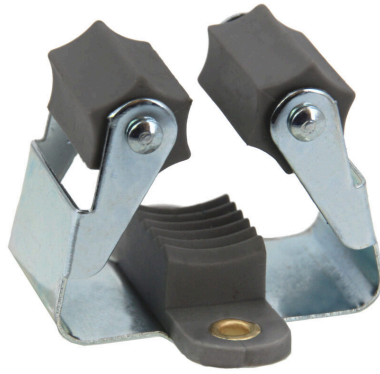

[mehr Informationen](#)

GARTENSÄGE MIT HOLZHEFT

Artikel-Nr. 998500

Gebogenes 33 cm Sägeblatt für exakte
Schnitte
Ergonomischer Softgrip für sicheren
Halt
Leichtgewicht: nur 194 g
Ideal für Äste,...

[mehr Informationen](#)

ERSATZKLINGE TRAPEZ 60 MM, 50 STÜCK

Artikel-Nr. 998403

50 Stück im Set – ideal für Vorrat
Hochwertiger SK5 Stahl für
langanhaltende Schärfe
Passend für handelsübliche
Cuttermesser

...

[mehr Informationen](#)

UNIVERSAL-KLAPPMESSER MIT TRAPEZKLINGE

Artikel-Nr. 998402

Ergonomisches Design aus
Zinkdruckguss mit Gürtelclip
Werkzeugloser Klingenwechsel für
einfache Handhabung
Inkl. 5 Trapezklingen mit...

[mehr Informationen](#)

WERKZEUG- UND GERÄTEHALTER 6ER SET

Artikel-Nr. 998301

6er Set aus robustem Federstahl
Für Geräte mit Ø 10–35 mm
Abriebfeste Gummirollen zum Schutz
der Geräte
Ideal für Wandmontage in...

[mehr Informationen](#)