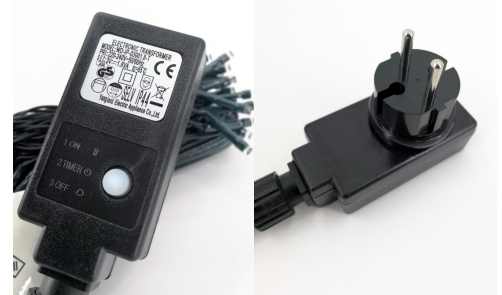

- 30 farbenfrohe Gelstifte mit Spezialeffekten
- Säurefreie, ungiftige Tinte
- Feine Strichstärke (0,5–1 mm)
- Bequemer Griff, langlebige Spitze

[mehr Informationen](#)

LED-LICHTERKETTE 400ER LED

Artikel-Nr. 999105

Energiesparende LED-Lichterkette für außen
Mit 8-Stunden-Timer und 8 m Zuleitung
IP44-geschützter Transformator mit EU-Stecker
LEDs...

[mehr Informationen](#)

LED-LICHTERKETTE 300ER LED

Artikel-Nr. 999104

Für Außenbereich mit 8-Stunden-Timer
8 m Zuleitung, LED-Abstand ca. 10 cm
IP44-Transformator mit EU-Stecker
Energiesparend &...

[mehr Informationen](#)

LED-LICHTERKETTE 160ER LED

Artikel-Nr. 999102

LED-Lichterkette mit 8-Stunden-Timer
8 m Zuleitung, LED-Abstand ca. 10 cm
IP44-Transformator mit EU-Stecker
Ideal für Außenbereich...