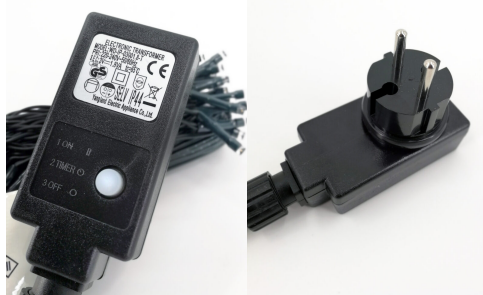

Artikel-Nr. 999202

20 Marker in 10 intensiven Farben
Waschfest bis 40 °C nach 24 h
Trocknung
Strichstärke: 2-5 mm für feine & breite
Linien

...

[mehr Informationen](#)

GELSCHREIBER JAMASIA 30 STÜCK

Artikel-Nr. 999201

- 30 farbenfrohe Gelstifte mit Spezialeffekten
- Säurefreie, ungiftige Tinte
- Feine Strichstärke (0,5–1 mm)
- Bequemer Griff, langlebige Spitze

[mehr Informationen](#)

LED-LICHTERKETTE 400ER LED

Artikel-Nr. 999105

Energiesparende LED-Lichterkette für außen
Mit 8-Stunden-Timer und 8 m Zuleitung
IP44-geschützter Transformator mit EU-Stecker
LEDs...

[mehr Informationen](#)

LED-LICHTERKETTE 300ER LED

Artikel-Nr. 999104

Für Außenbereich mit 8-Stunden-Timer
8 m Zuleitung, LED-Abstand ca. 10 cm
IP44-Transformator mit EU-Stecker
Energiesparend &...

[mehr Informationen](#)

LED-LICHTERKETTE 160ER LED

Artikel-Nr. 999102

LED-Lichterkette mit 8-Stunden-Timer
8 m Zuleitung, LED-Abstand ca. 10 cm
IP44-Transformator mit EU-Stecker
Ideal für Außenbereich...