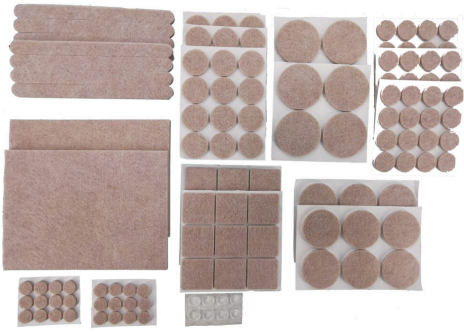

[mehr Informationen](#)

UNKRAUTGEWEBE 10 QM

Artikel-Nr. 998102

100g/m² starkes, UV-stabilisiertes PP-Bändchengewebe
Wirksamer Schutz gegen Unkrautwuchs
Wasser- und luftdurchlässig
Ideal für...

[mehr Informationen](#)

FILZGLEITER SET 156 STÜCK

Artikel-Nr. 998101

Runde Gleiter: 24× Ø12 mm, 48×
Ø20 mm, 36× Ø25 mm, 12× Ø38 mm, 8×
Ø45 mm
Quadratische Gleiter: 18× 30×30 mm
...

[mehr Informationen](#)

POP-UP SACK SONNENBLUME

Artikel-Nr. 998007

50 Stück bunte Kreiden im Eimer – inkl.
Glitzerkreide
Ideal für Straßen, Höfe und Gehwege
Leicht abwaschbar und
umweltfreundlich
...

[mehr Informationen](#)

GARTENSACK 3ER SET

Artikel-Nr. 998003