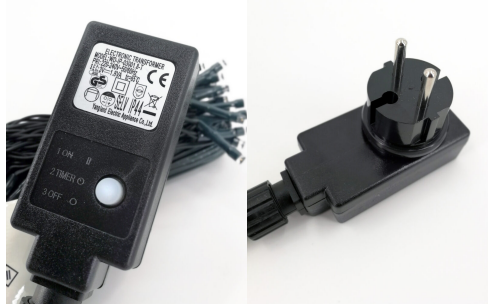

- 30 farbenfrohe Gelstifte mit Spezialeffekten
- Säurefreie, ungiftige Tinte
- Feine Strichstärke (0,5–1 mm)
- Bequemer Griff, langlebige Spitze

[mehr Informationen](#)

LED-LICHTERKETTE 400ER LED

Artikel-Nr. 999105

Energiesparende LED-Lichterkette für außen
Mit 8-Stunden-Timer und 8 m Zuleitung
IP44-geschützter Transformator mit EU-Stecker
LEDs...

[mehr Informationen](#)

LED-LICHTERKETTE 300ER LED

Artikel-Nr. 999104

Für Außenbereich mit 8-Stunden-Timer
8 m Zuleitung, LED-Abstand ca. 10 cm
IP44-Transformator mit EU-Stecker
Energiesparend &...

[mehr Informationen](#)

LED-LICHTERKETTE 160ER LED

Artikel-Nr. 999102

LED-Lichterkette mit 8-Stunden-Timer
8 m Zuleitung, LED-Abstand ca. 10 cm
IP44-Transformator mit EU-Stecker
Ideal für Außenbereich...