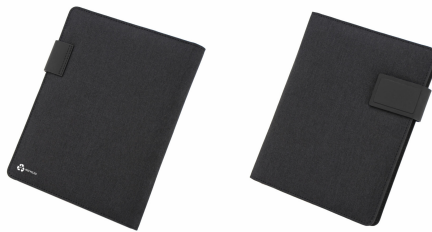

STOP[®]

OCEAN PLASTIC

JÜSCHA[®]
EST. 1978

STOP

**REISSVERSCHLUSSMAPPE A4
RPET PALAU**

Artikel-Nr. 46220

- Recyceltes RPET-Material
- Tablet- & Dokumentenfach
- Kartenfächer & Halterungen
- Inkl. Schreibblock

Maße 33 × 26 × 4 cm

[mehr Informationen](#)

**SCHREIBMAPPE A4 RPET
MOOREA**

Artikel-Nr. 46221

Gefertigt aus recyceltem RPET-Material
Magnetverschluss & Stifeschlaufe
Einsteck- & Visitenkartenfächer
Tablet-/Handyaufsteller &...

Maße 31 × 23 × 1 cm

[mehr Informationen](#)

SCHREIBMAPPE A5 RPET BELIZE

Artikel-Nr. 46222

- Nachhaltig aus recyceltem RPET
- Magnetverschluss & Stifeschlaufe
- Tablet-/Handyaufsteller integriert
- Kompakt mit Schreibblock & Kartenfach