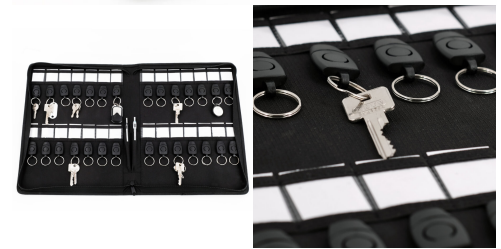

Artikel-Nr. 46225

- Handyfach & Tabletaufsteller
- Multifunktionsfach & Notizbuch
- Drei Visitenkartenfächer
- Eine Stiftschlaufe

[mehr Informationen](#)

TROLLEY PILOTENKOFFER RPET "SAMAR"

Artikel-Nr. 46216

Trolleysystem mit Zahlenschlössern
Hauptfach mit Laptop- & A4-Fach
Vorfach mit Tablet- & Netzfächern
Fronttasche & seitliche...

[mehr Informationen](#)

SCHLÜSSELMAPPE A4 "LUZON"

Artikel-Nr. 46226

28 abnehmbare Schlüsselringe mit
Beschriftungsfächern
Großes Außenfach zur Beschriftung
Zwei praktische Stifteschlaufen
Format: A4...