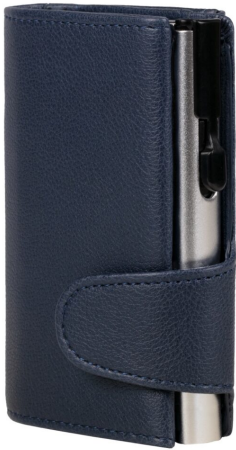

CLICKSAFE BÖRSE

Artikel-Nr. 961101

- RFID-geschützter Aluminium-Tresor
- Für bis zu 8 Karten
- Mit Münz- & Scheinfach
- Schneller Zugriff per Click-Mechanismus

Maße 9 × 6 × 1 cm

[mehr Informationen](#)

CLICKSAFE BÖRSE

Artikel-Nr. 962103

- RFID-geschützter Aluminium-Tresor
- Für bis zu 8 Karten
- Mit Münz- & Scheinfach
- Schneller Zugriff per Click-Mechanismus

Maße 10 × 6 × 2 cm

[mehr Informationen](#)

CLICKSAFE TRESOR

Artikel-Nr. 953000

- Aluminium-Tresor mit RFID-Schutz
- Platz für bis zu 8 Karten
- Click-Mechanismus für schnellen Zugriff
- Kompakt & handlich für unterwegs

Maße 9 × 6 × 1 cm

[mehr Informationen](#)

CLICKSAFE BÖRSE

Artikel-Nr. 962102

- RFID-geschützter Aluminium-Tresor
- Für bis zu 8 Karten
- Mit Münz- & Scheinfach
- Schneller Zugriff per Click-Mechanismus

Maße 10 × 6 × 2 cm

[mehr Informationen](#)

CLICKSAFE BÖRSE

Artikel-Nr. 962105

- RFID-geschützter Aluminium-Tresor
- Für bis zu 8 Karten
- Mit Münz- & Scheinfach
- Schneller Zugriff per Click-Mechanismus