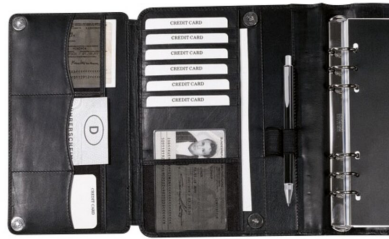

Artikel-Nr. T 5

Kalender 1 Woche = 2 Seiten
Handlicher A5-Planer mit
Magnetverschluss
6-sprachiger Wochenkalender
Reißverschlussfach &...

Maße 34 × 28 × 4 cm

[mehr Informationen](#)

SYSTEMPLANER A5

Artikel-Nr. T 3

Systemplaner A5 mit Reißverschluss
Wochenkalender, 6-sprachig
Stiftschlaufen & Visitenkartenfächer
Inkl. Stift &...

Maße 24 × 21 × 5 cm

[mehr Informationen](#)

MANAGER-PLANER A5

Artikel-Nr. T 500

Manager-Planer A5 mit
Magnetverschluss
Kalender: 1 Woche auf 2 Seiten
Reißverschlussfach, 6
Visitenkartenfächer
2 Stiftschlaufen inkl....