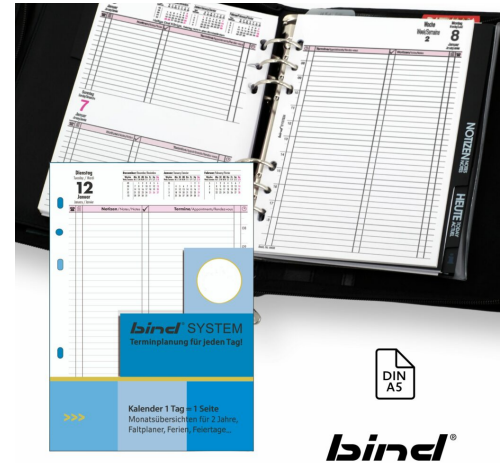

Maße 29 × 6 × 5 cm

[mehr Informationen](#)

bindel

KALENDEREINLAGE

Artikel-Nr. B-5402

- A4 Kalendereinlage
- 1 Woche auf 2 Seiten
- 300 × 298 mm
- Klar strukturiert & übersichtlich

Maße 7 × 6 × 7 cm

[mehr Informationen](#)

bindel

KALENDEREINLAGE

Artikel-Nr. B-5503

- A5 Kalendereinlage – 1 Tag pro Seite
- Format: 149 × 210 mm
- 3-sprachig: DE / EN / FR
- Viel Platz für tägliche Einträge

[mehr Informationen](#)

START EINLAGE MANAGER

Artikel-Nr. B-25133

A5 Start-Einlage für Ringplaner
Register: Kalender, Notizen, Info, A-Z
Inkl. Klarsichthülle und 4 Einlagen à 15
Blatt
Format: 149 x...

[mehr Informationen](#)

START EINLAGE MANAGER PLUS