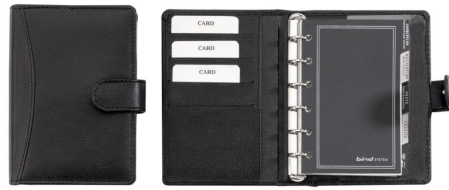

SYSTEMPLANER A7

Artikel-Nr. T 77

- Kalender: 1 Woche = 2 Seiten, 3-sprachig (D/E/F)
- 4 Visitenkartenfächer
- Schreibgeräteschlaufe inkl. Stift
- Praktischer Druckknopfverschluss

Maße 20 × 15 × 4 cm

[mehr Informationen](#)