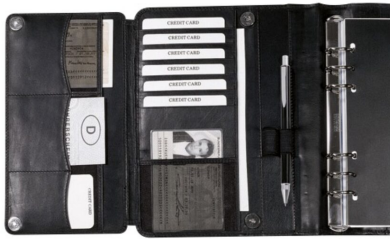

Artikel-Nr. T 5

Kalender 1 Woche = 2 Seiten
Handlicher A5-Planer mit
Magnetverschluss
6-sprachiger Wochenkalender
Reißverschlussfach &...

Maße 34 × 28 × 4 cm

[mehr Informationen](#)

SYSTEMPLANER A5

Artikel-Nr. T 3

Systemplaner A5 mit Reißverschluss
Wochenkalender, 6-sprachig
Stiftschlaufen & Visitenkartenfächer
Inkl. Stift &...

Maße 24 × 21 × 5 cm

[mehr Informationen](#)

MANAGER-PLANER A5

Artikel-Nr. T 500

Manager-Planer A5 mit
Magnetverschluss
Kalender: 1 Woche auf 2 Seiten
Reißverschlussfach, 6
Visitenkartenfächer
2 Stiftschlaufen inkl....