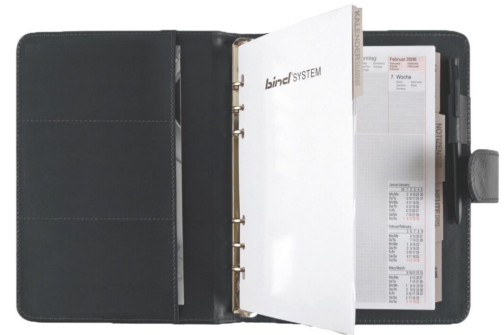

Maße 24 × 20 × 4 cm

[mehr Informationen](#)

SYSTEMPLANER A5

Artikel-Nr. 15505

Kalender (1 Woche = 2 Seiten, 6-sprachig)
Hochwertiges Leder, kompaktes A5-Format
Praktische Fächer für Karten, Dokumente & Stifte
...

Maße 24 × 20 × 4 cm

[mehr Informationen](#)

SYSTEMPLANER A5

Artikel-Nr. 15601

- A5-Systemplaner mit Lederimitat
- 6-sprachiger Wochenkalender
- Mehrere Fächer & Stiftschlaufe
- Praktischer Druckknopfverschluss

Maße 24 × 20 × 4 cm

[mehr Informationen](#)

SYSTEMPLANER A5

Artikel-Nr. 15501

- A5-Systemplaner aus Lederimitat
- Kalender: 1 Woche auf 2 Seiten, 6-sprachig
- 3 Visitenkartenfächer, Stiftschlaufe
- Druckknopfverschluss